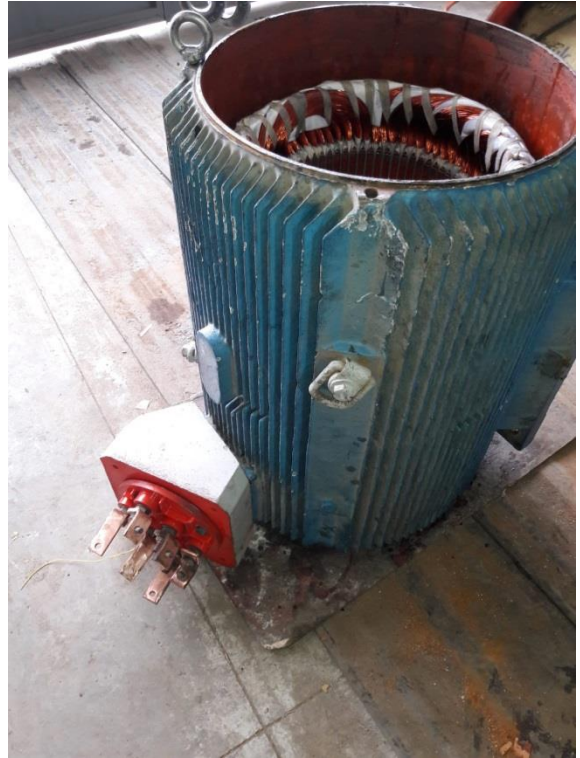

*SARGIYA GELE BİLECEK TOZ vs 2. KAT KORUMA VERNİĞİ ATILDI.