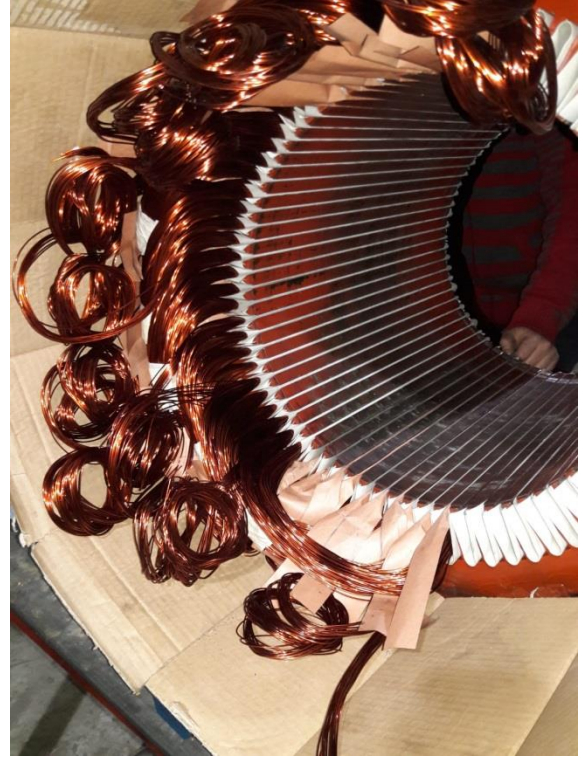

*KANALLARA ISIYA VE İLETKENLİĞİ YÜKSEK PRESBANT YERLEŞTİRİLEREK MOTORUN SARIMINA BAŞLANDI.